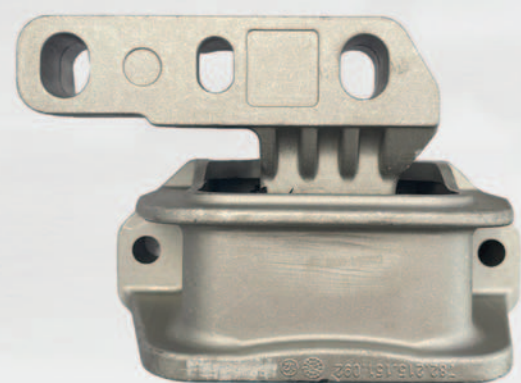

NUEVA LÍNEA DE SOPORTES DE MOTOR

INDUSTRIÁ NACIONAL

VW-223 Plano N°: 2QB.199.262.A
Modelo: Soporte de Motor derecho
POLO/VIRTUS/T-CROSS/NIVUS

VW-224 Plano N°: 2QB.199.555.D
Modelo: Soporte de Motor izquierdo
POLO/VIRTUS/T-CROSS/NIVUS