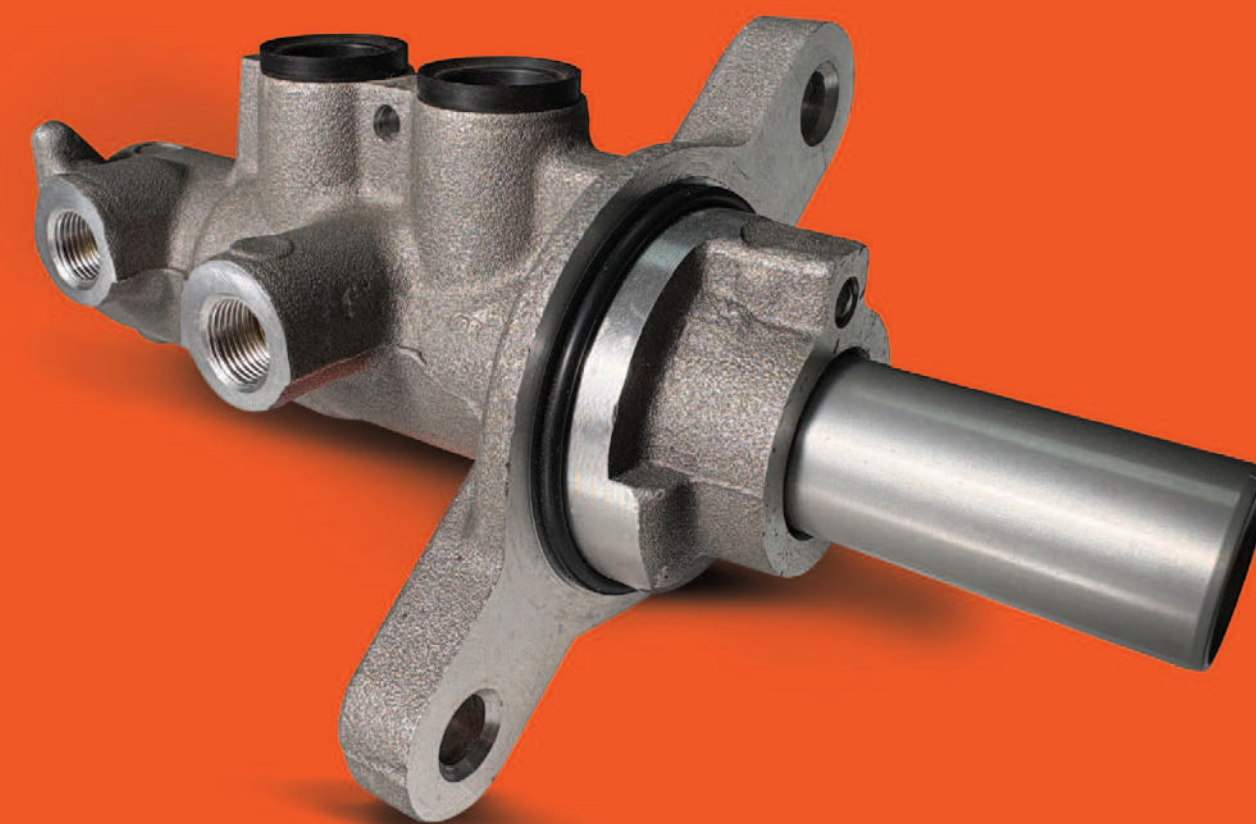

MÁXIMA CALIDAD EN CADA PARTE.

ENCUENTRA EL CATÁLOGO COMPLETO EN www.frenosilent.com.ar

¡PIONEROS EN EXCELENCIA!