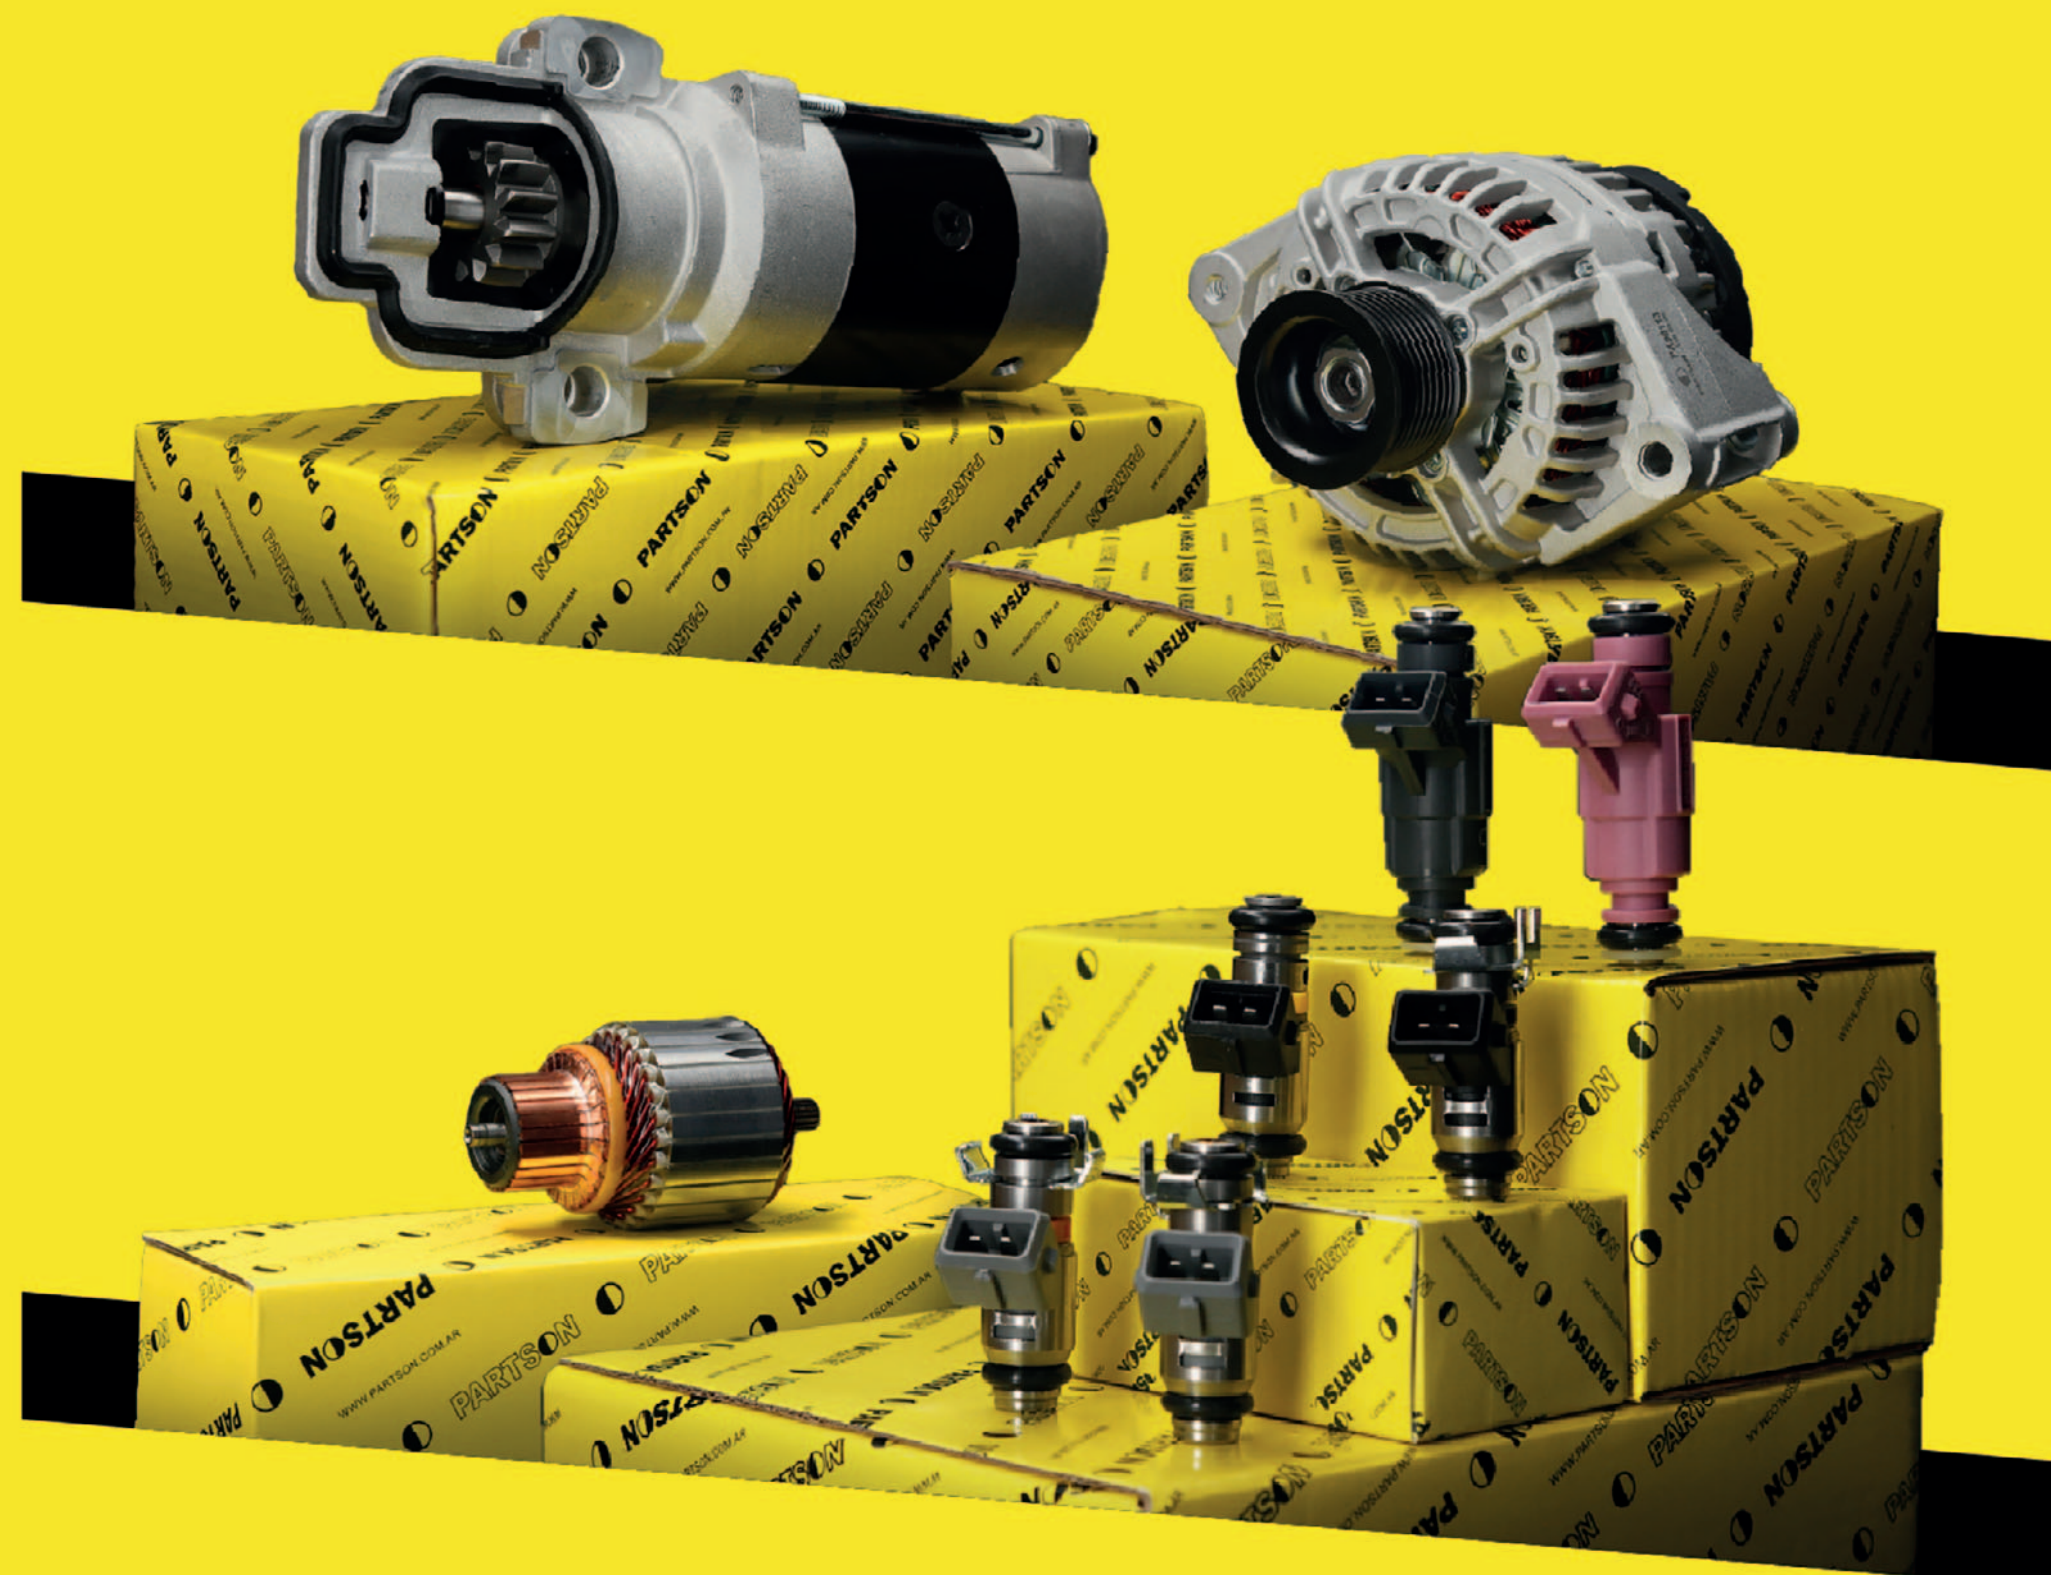

Elemak
VENTILACIÓN MECÁNICA

Somos especialistas en Ventilación Mecánica, Diseño y Colocación de Sistemas de Ventilación. Fabricamos y Vendemos Extractores Axiales, Centrifugos y Eólicos para Industria, Empresas y Comercios. Enviamos a todo el país y brindamos instalación en CABA y AMBA

¿Estás listo para mejorar el clima de tu Empresa, Local Comercial, Taller o Industria?

Av. Gaona 2433 CABA ☎ 114585-1997 📞 156-0281513 ✉ info@elemak.com
www.elemak.com

LAS FOTOS SON REPRESENTATIVAS Y REFERENCIALES Y LOS EQUIPOS PUEDEN SUFRIR MODIFICACIONES

DISTRIGOM

Abrazaderas - Mangueras
Correas - Tensores

Artículos de Caucho

Escribenos

“Su solución segura en conducción de fluidos y mecánica ligera”

Felipe Boero 786 - Lomas de Zamora - Tel.: 4283-3366/ 3388

E-mail: distrigomventas@hotmail.com - info@distrigom.com // www.distrigom.com.ar

PARTSON

SOLUCIONES PARA TU AUTO

VISITANOS EN
PARTSON.COM.AR