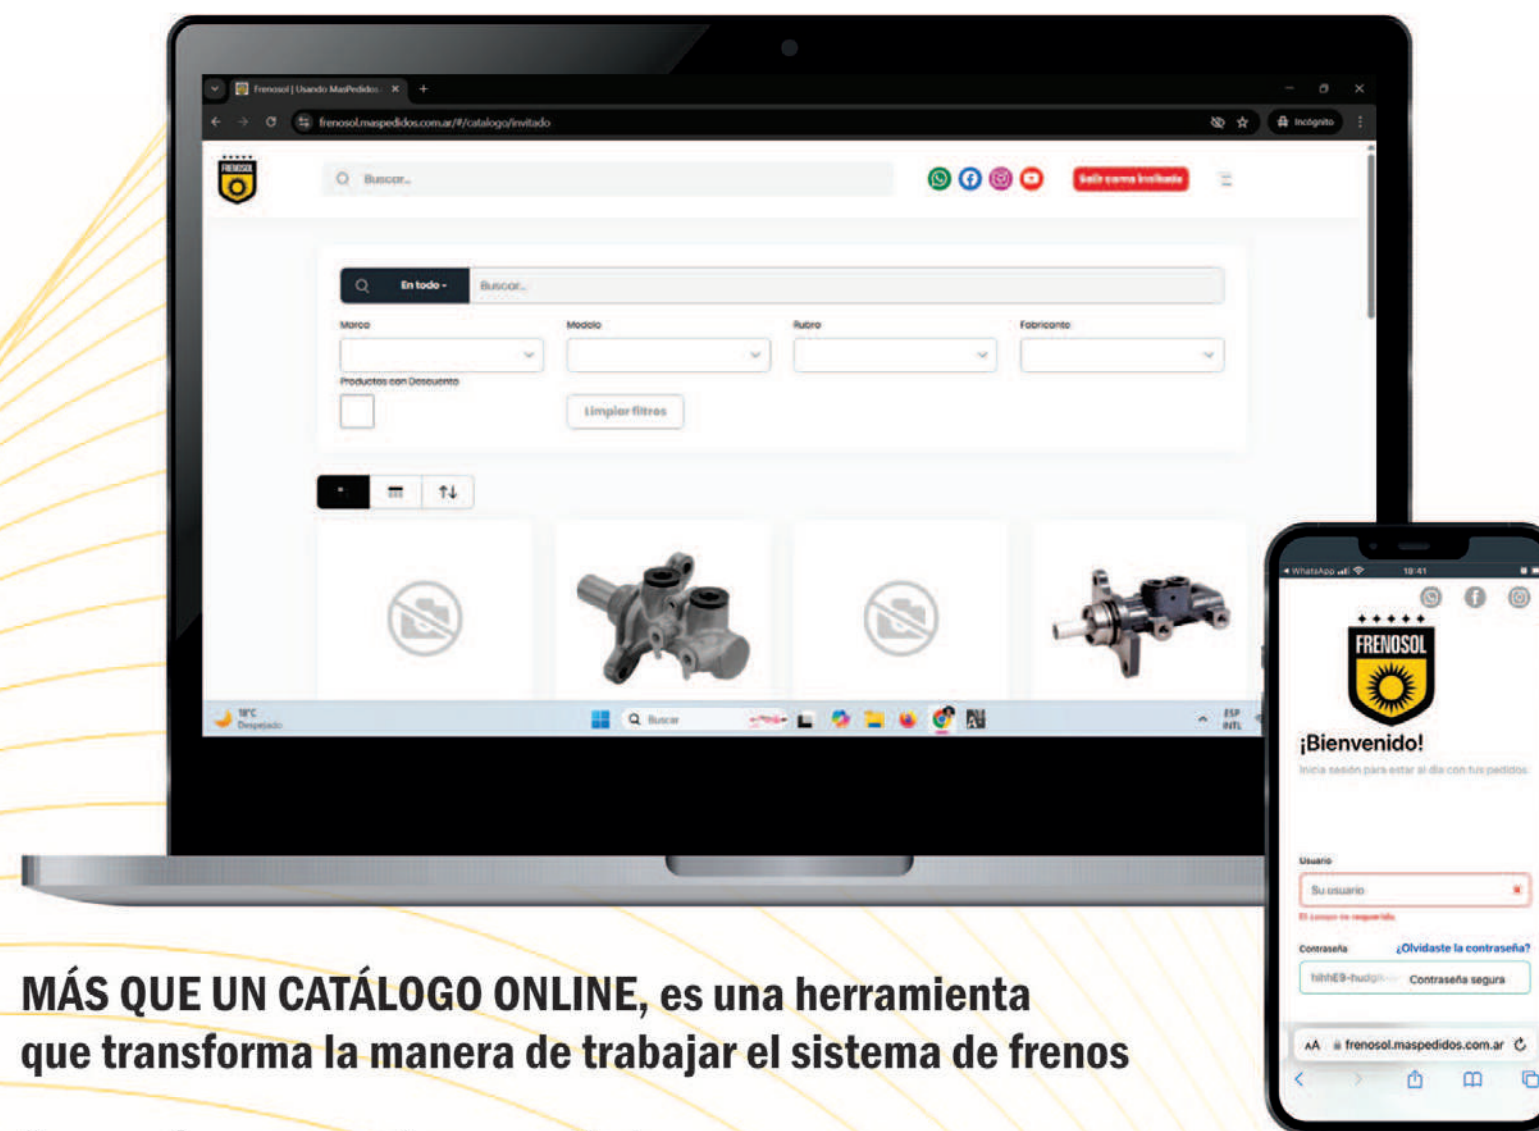

NUEVA PLATAFORMA DIGITAL DE FRENOSOL PARA MAYORISTAS Y PROFESIONALES

MÁS QUE UN CATÁLOGO ONLINE, es una herramienta que transforma la manera de trabajar el sistema de frenos

- Cross reference preciso y ampliado
- Información técnica integrada
- Disponibilidad estratégica en tiempo real
- Pedido directo con estructura logística profesional

ACCEDÉ AHORA AL CATÁLOGO ESCANEANDO EL CÓDIGO, REGÍSTRATE Y COMENZÁ A OPERAR CON ESTRUCTURA PROFESIONAL

También podés ingresar desde:
frenosol.maspedidos.com.ar

contacto@frenosol.com.ar
(223) 692 - 4972
Mar del Plata, Argentina

@frenosol
@frenosol
www.frenosol.com.ar

Especialistas en sistemas de freno