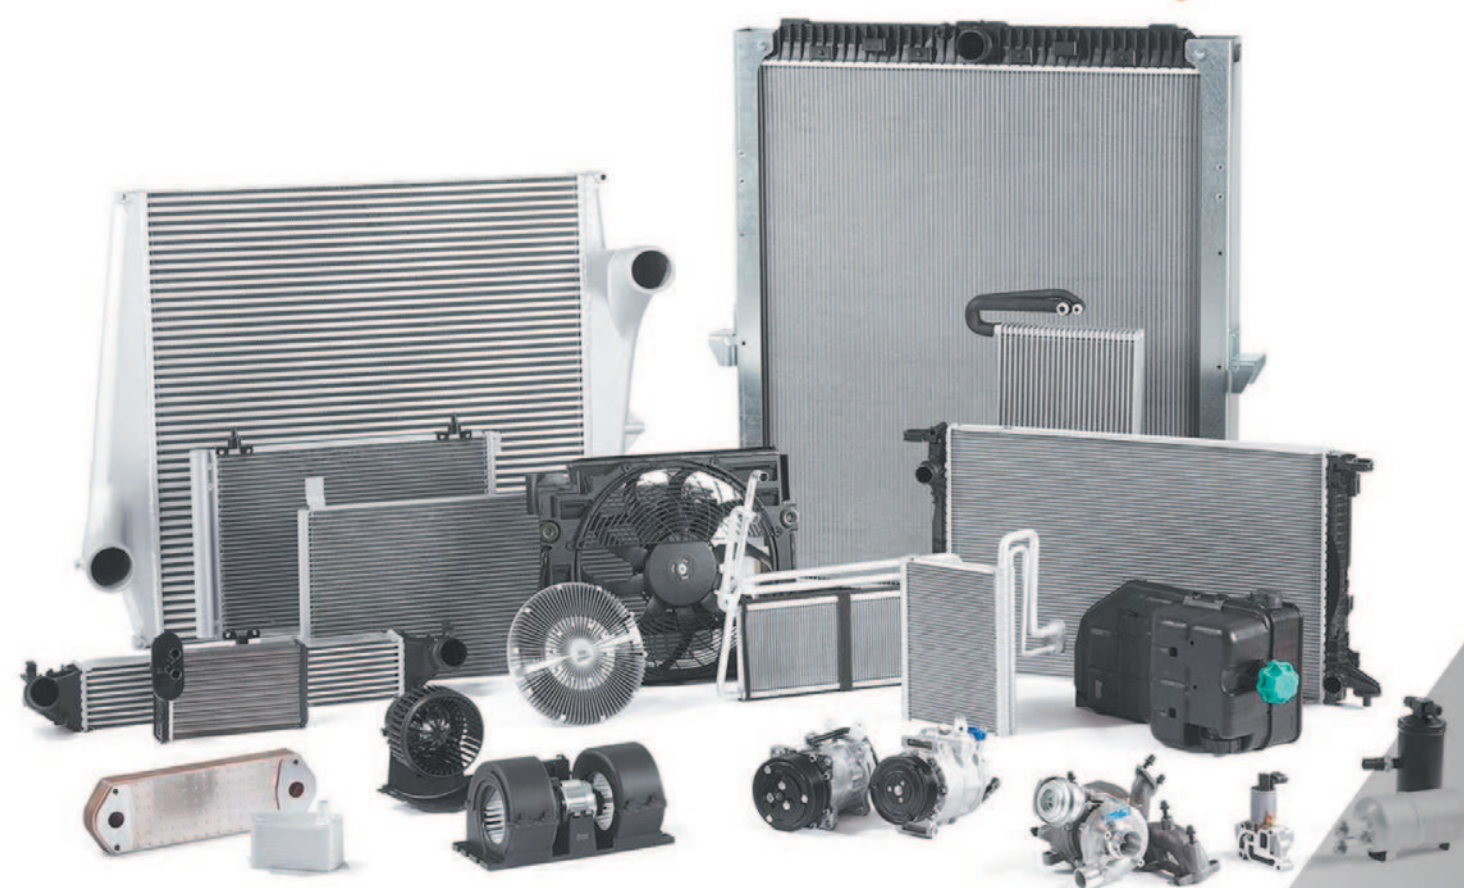

DISTRIBUIDOR NACIONAL