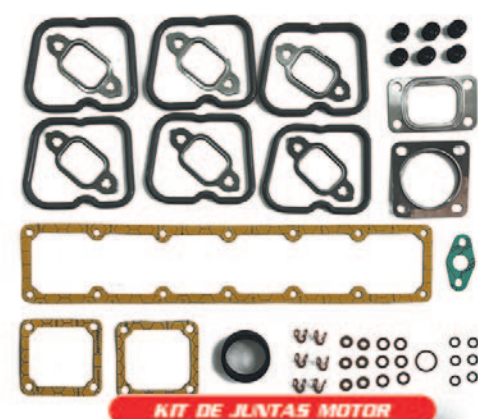

Av. Warnes 1235 - C1414AAM - C.A.B.A. - Tel.: (011) 4857.9030
Whatsapp : (+549) 11.5654.5236 • (+549) 11.2870.3836
info@mixwarnes.com.ar - www.mixwarnes.com.ar

Especialistas en
línea pesada

www.juntaspampa.com.ar

Te esperamos en

automechanika
BUENOS AIRES **2024**

EXPOSICIÓN INTERNACIONAL LIDER DE LA INDUSTRIA
AUTOMOTRIZ Y AUTOPARTES

COMPAÑIA MUNDIAL DIESEL SRL

**Del 10 al 13
de abril 2024**

LA RURAL PREDIO FERIAL
BUENOS AIRES
Miércoles a viernes de 13 a 20 hs
Sábado de 11 a 19 hs

ESCANEA EL QR
PARA ACREDITARTE
Y SER INVITADO
NUESTRO!

HALL 2A - 40

WWW.C-M-D.COM.AR @CMDIESEL CMDINYECCION